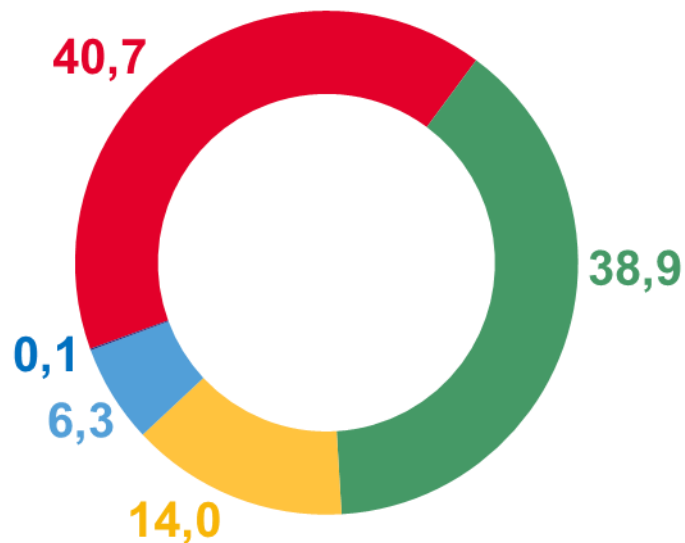

Коэффициент рождаемости

КОЭФФИЦИЕНТ РОЖДАЕМОСТИ

НА 1000 ЧЕЛОВЕК НАСЕЛЕНИЯ, ‰

8 муниципальных образований
значение показателя **больше**, чем по области

11 муниципальных образований
значение показателя **меньше**, чем по области

ДОЛЯ РОДИВШИХСЯ У МАТЕРИ ПО ОЧЕРЕДНОСТИ РОЖДЕНИЯ, %

2020

2021

2022

- Первые
- Вторые
- Третьи
- Четвертые и более
- Неизвестно

ЧИСЛО ЗАРЕГИСТРИРОВАННЫХ УМЕРШИХ

Смертность

21 754 человека