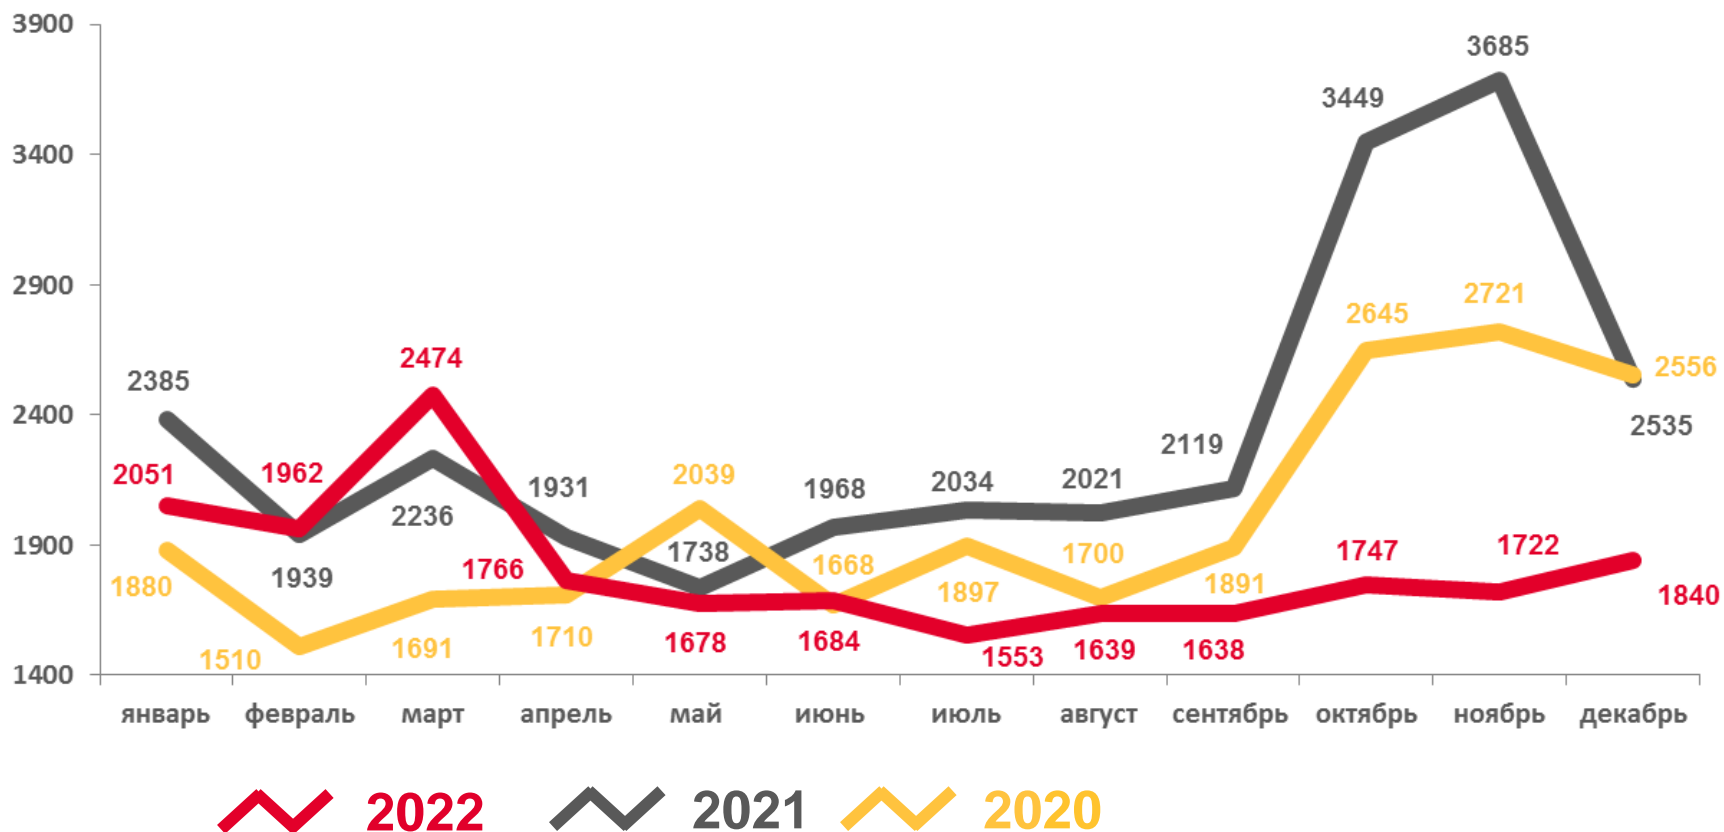

ЧИСЛО ЗАРЕГИСТРИРОВАННЫХ УМЕРШИХ

Смертность

21 754 человека

Число зарегистрированных умерших

14,3 ‰ в расчете на 1000 человек населения

Коэффициент смертности