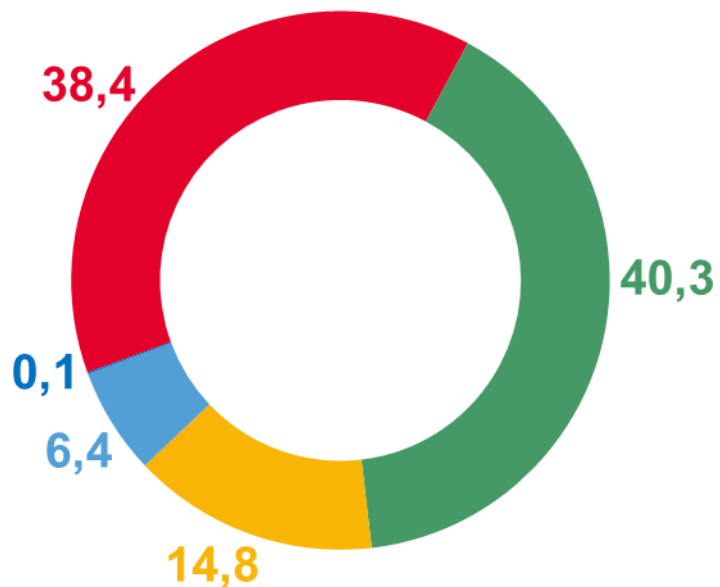

Коэффициент рождаемости

КОЭФФИЦИЕНТ РОЖДАЕМОСТИ

НА 1000 ЧЕЛОВЕК НАСЕЛЕНИЯ, ‰

8 муниципальных образований
значение показателя **больше**, чем по области

11 муниципальных образований
значение показателя **меньше**, чем по области

ДОЛЯ РОДИВШИХСЯ У МАТЕРИ ПО ОЧЕРЕДНОСТИ РОЖДЕНИЯ, %

2020

2021

2022

- Первые
- Вторые
- Третьи
- Четвертые и более
- Неизвестно

ЧИСЛО ЗАРЕГИСТРИРОВАННЫХ УМЕРШИХ

Смертность

21 754 человека