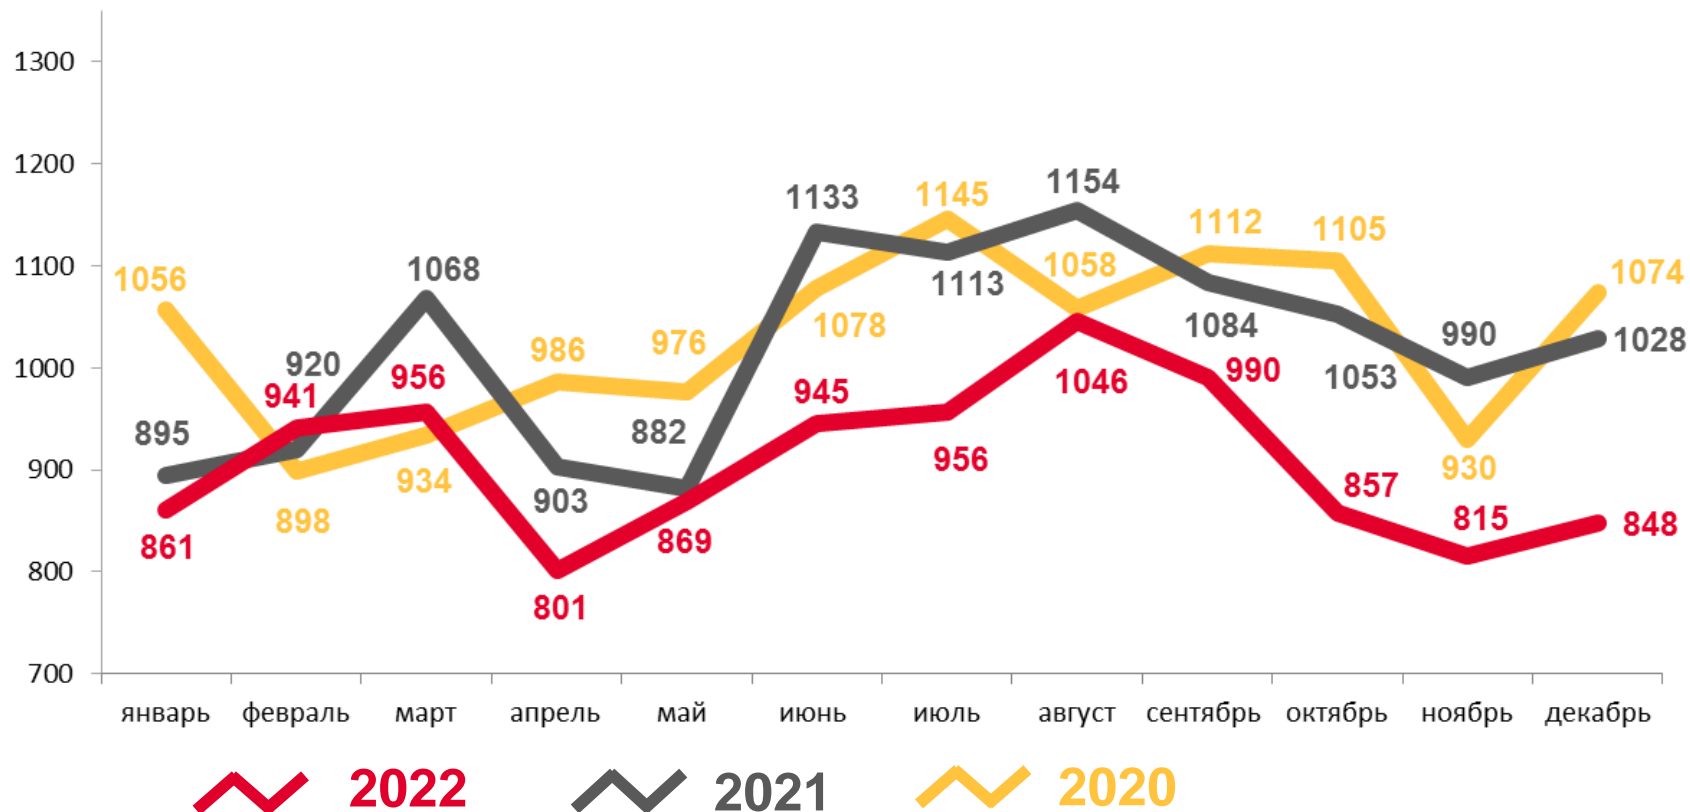

ЕСТЕСТВЕННОЕ ДВИЖЕНИЕ НАСЕЛЕНИЯ

Показатели естественного движения населения

-10 869 человек

Естественный прирост, убыль (-) населения

-7,2 % в расчете на 1000 человек населения

Коэффициент естественного прироста, убыли (-) населения

■ Число родившихся

■ Число умерших

Естественный прирост, убыль (-)

ЧИСЛО ЗАРЕГИСТРИРОВАННЫХ РОДИВШИХСЯ

Рождаемость

10 885 человек

Число зарегистрированных родившихся

7,1 ‰ в расчете на 1000 человек населения

Коэффициент рождаемости

КОЭФФИЦИЕНТ РОЖДАЕМОСТИ

НА 1000 ЧЕЛОВЕК НАСЕЛЕНИЯ, ‰

8 муниципальных образований
значение показателя **больше**, чем по области

11 муниципальных образований
значение показателя **меньше**, чем по области