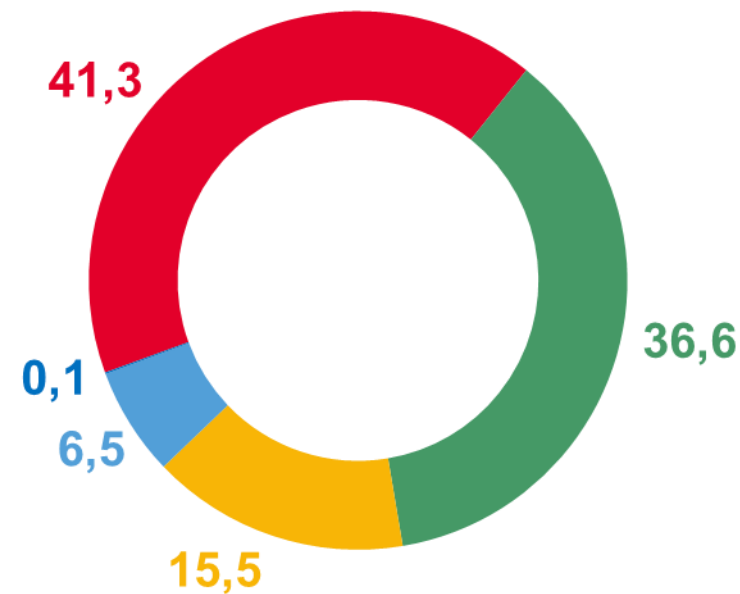

Коэффициент рождаемости

КОЭФФИЦИЕНТ РОЖДАЕМОСТИ

НА 1000 ЧЕЛОВЕК НАСЕЛЕНИЯ, ‰

8 муниципальных образований
значение показателя **больше**, чем по области

11 муниципальных образований
значение показателя **меньше**, чем по области

ДОЛЯ РОДИВШИХСЯ У МАТЕРИ ПО ОЧЕРЕДНОСТИ РОЖДЕНИЯ, %

2020

2021

2022

- Первые
- Вторые
- Третьи
- Четвертые и более
- Неизвестно

ЧИСЛО ЗАРЕГИСТРИРОВАННЫХ УМЕРШИХ

Смертность

21 754 человека