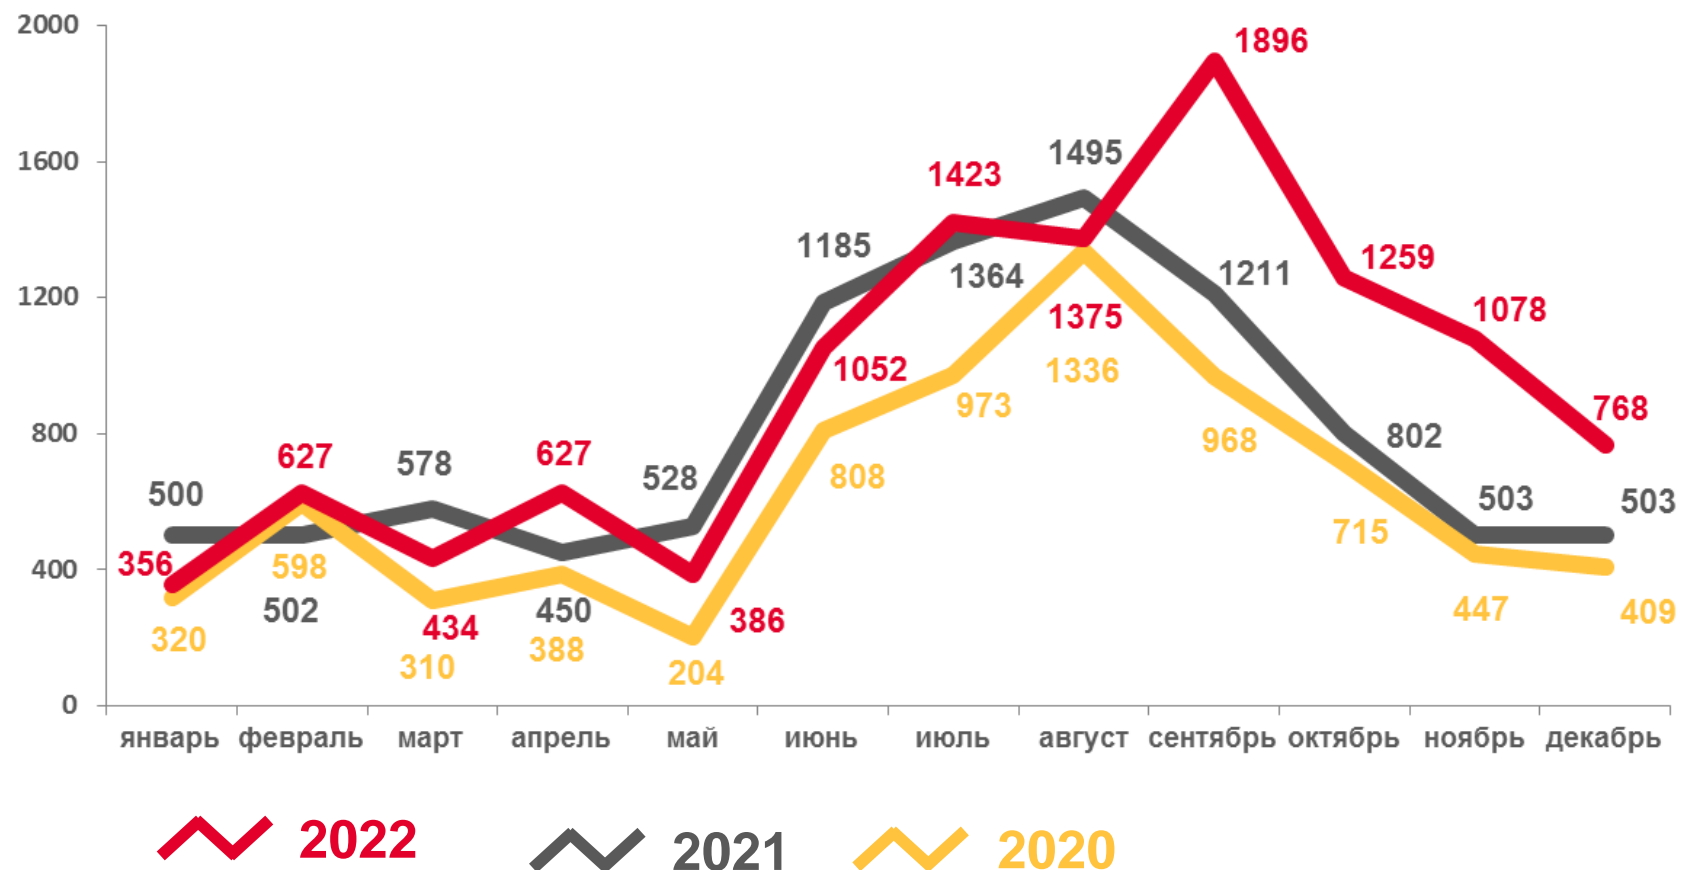

ДОЛЯ РОДИВШИХСЯ У МАТЕРИ ПО ОЧЕРЕДНОСТИ РОЖДЕНИЯ, %

2020

2021

2022

- Первые
- Вторые
- Третьи
- Четвертые и более
- Неизвестно

ЧИСЛО ЗАРЕГИСТРИРОВАННЫХ УМЕРШИХ

Смертность

21 754 человека

6 муниципальных образований

значение показателя меньше, чем по области

ЧИСЛО ЗАРЕГИСТРИРОВАННЫХ БРАКОВ

Брачность

11 281

Число зарегистрированных браков

7,4‰ в расчете на 1000 человек населения

Коэффициент брачности

КОЭФФИЦИЕНТ БРАЧНОСТИ

НА 1000 ЧЕЛОВЕК НАСЕЛЕНИЯ, ‰

8 муниципальных образований

значение показателя **больше**, чем по области

13 муниципальных образований

значение показателя **меньше**, чем по области

ЧИСЛО ЗАРЕГИСТРИРОВАННЫХ РАЗВОДОВ