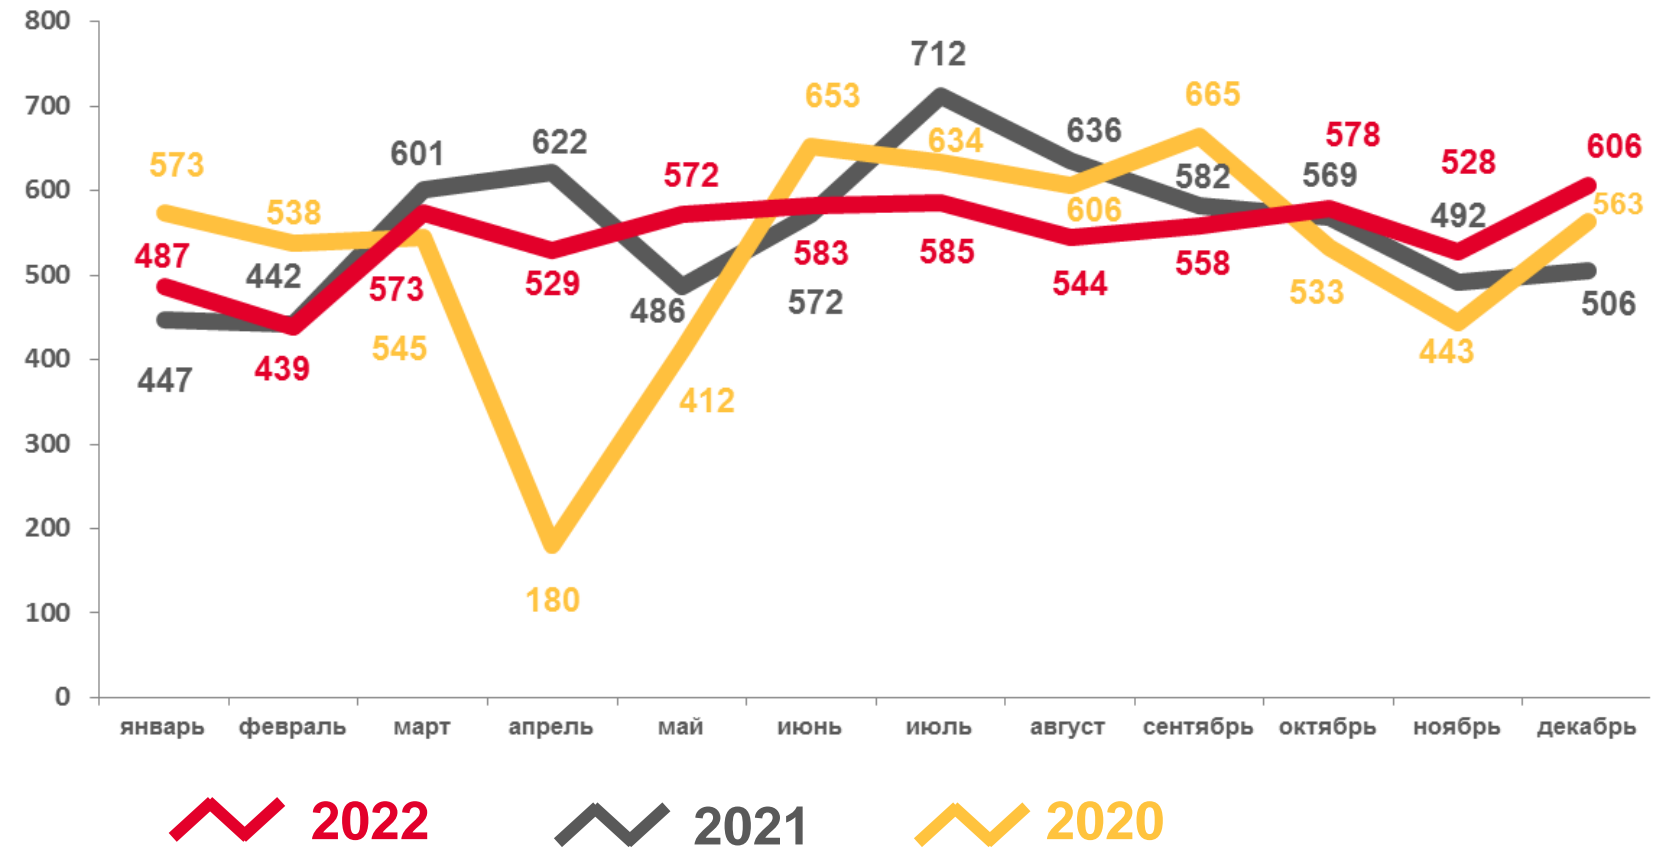

КОЭФФИЦИЕНТ БРАЧНОСТИ

НА 1000 ЧЕЛОВЕК НАСЕЛЕНИЯ, ‰

8 муниципальных образований

значение показателя **больше**, чем по области

13 муниципальных образований

значение показателя **меньше**, чем по области

ЧИСЛО ЗАРЕГИСТРИРОВАННЫХ РАЗВОДОВ

Разводимость

6 582

Число зарегистрированных разводов

4,3%

в расчете на 1000 человек населения

Коэффициент разводимости

1000 чел.

КОЭФФИЦИЕНТ РАЗВОДИМОСТИ