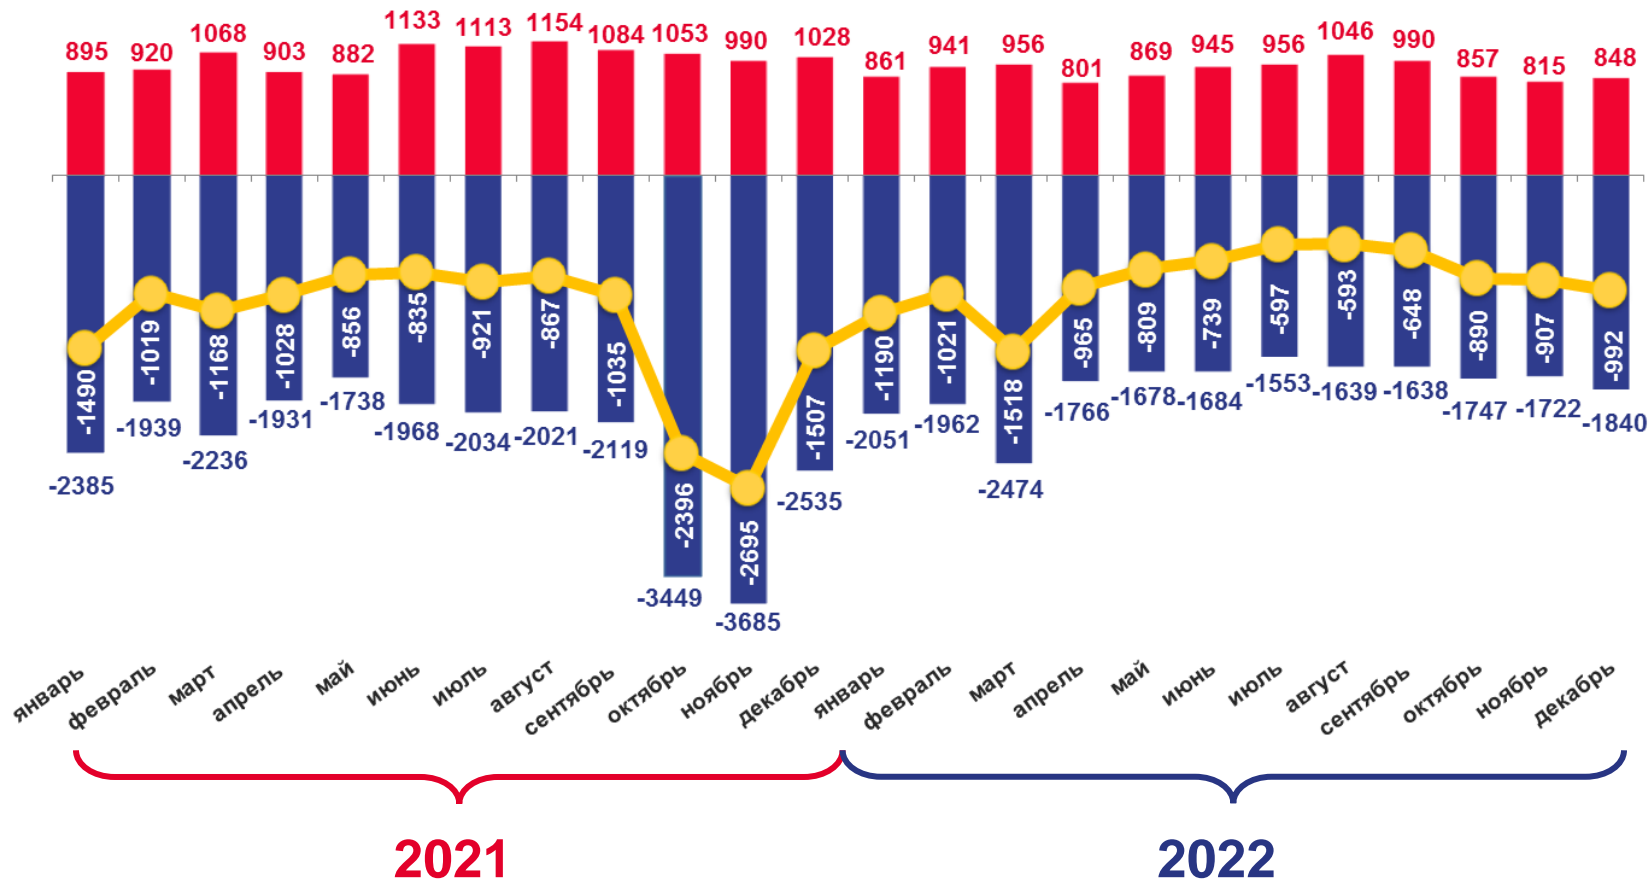

Белгородской области
за январь-декабрь 2022 года*

*предварительные данные

- 01 ЕСТЕСТВЕННОЕ ДВИЖЕНИЕ НАСЕЛЕНИЯ
- 02 ЧИСЛО ЗАРЕГИСТРИРОВАННЫХ РОДИВШИХСЯ
- 03 КОЭФФИЦИЕНТ РОЖДАЕМОСТИ
- 04 ДОЛЯ РОДИВШИХСЯ У МАТЕРИ ПО ОЧЕРЕДНОСТИ РОЖДЕНИЯ
- 05 ЧИСЛО ЗАРЕГИСТРИРОВАННЫХ УМЕРШИХ
- 06 КОЭФФИЦИЕНТ СМЕРТНОСТИ
- 07 ЧИСЛО ЗАРЕГИСТРИРОВАННЫХ БРАКОВ
- 08 КОЭФФИЦИЕНТ БРАЧНОСТИ
- 09 ЧИСЛО ЗАРЕГИСТРИРОВАННЫХ РАЗВОДОВ
- 10 КОЭФФИЦИЕНТ РАЗВОДИМОСТИ

ЕСТЕСТВЕННОЕ ДВИЖЕНИЕ НАСЕЛЕНИЯ

Показатели естественного движения населения

-10 869 человек

Естественный прирост, убыль (-) населения

-7,2 % в расчете на 1000 человек населения

Коэффициент естественного прироста, убыли (-) населения

■ Число родившихся

■ Число умерших

Естественный прирост, убыль (-)

ЧИСЛО ЗАРЕГИСТРИРОВАННЫХ РОДИВШИХСЯ

Рождаемость

10 885 человек

Число зарегистрированных родившихся

7,1 ‰ в расчете на 1000 человек населения